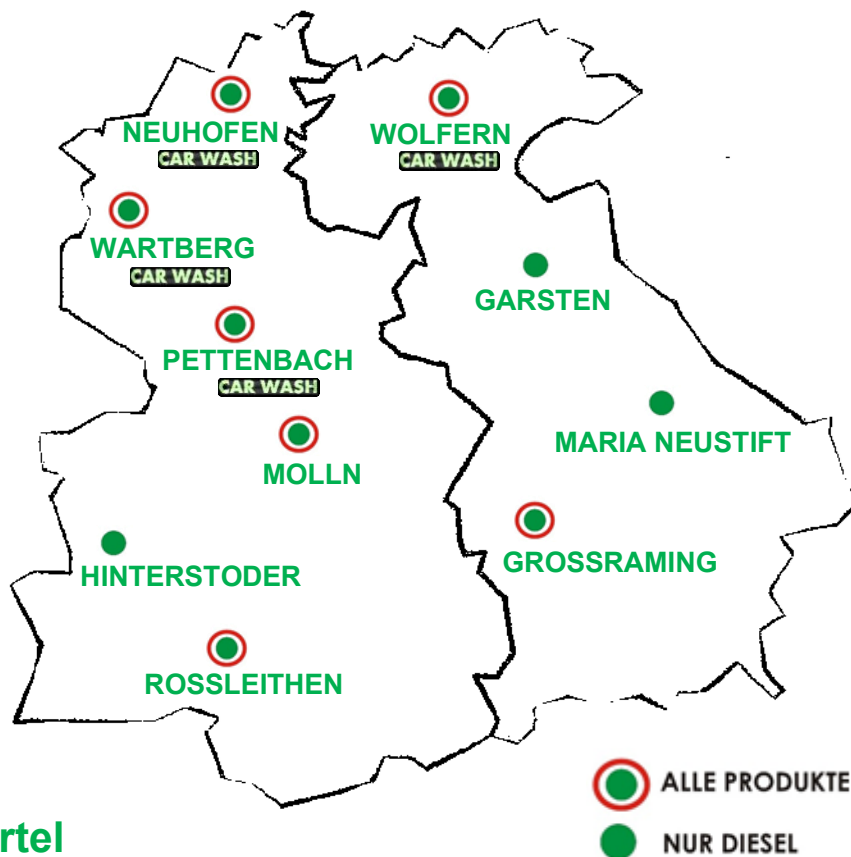

Lagerhaus Innviertel-Traunviertel-Urfahr

Tankstellennetz Traunviertel

Tankstelle	Produkte	Tankchip/Tankkarte	Kartenzahlung
Garsten Klosterstraße 2, 4451	Diesel	täglich 07:00 – 18:00 Uhr	täglich 07:00 – 18:00 Uhr **
Wolffern Linzer Straße 2, 4493	Diesel & Protect Diesel Ad Blue Eurosuper 95 & High Spirit 100	täglich 05:00 – 24:00 Uhr	täglich 05:00 – 24:00 Uhr **
Pettenbach Almtalstraße 3, 4643	Diesel & Protect Diesel Ad Blue & Eurosuper 95	täglich rund um die Uhr	täglich / rund um die Uhr **
Roßleithen Pichl 251, 4580	Diesel & Protect Diesel Eurosuper 95 & High Spirit 100	täglich 06:00 – 22:00 Uhr	täglich 06:00 – 22:00 Uhr **
Molln Mollner Straße 7, 4591	Diesel & Protect Diesel Eurosuper 95 & High Spirit 100	täglich 06:00 – 22:00 Uhr	täglich 06:00 – 22:00 Uhr **
Maria Neustift Maria Neustift 23, 4443	Diesel	rund um die Uhr	kein Bargeld & keine Bankomatzahlung möglich
Hinterstoder Mitterstoder 27, 4573	Diesel	täglich 05:00 – 24:00 Uhr	kein Bargeld & keine Bankomatzahlung möglich
Neuhofen Steyrer Straße 41, 4501	Diesel & Protect Diesel Eurosuper 95 & High Spirit 100	täglich 05:00 – 22:00 Uhr	täglich 05:00 – 22:00 Uhr **
Wartberg Bahnhofstraße 7, 4552	Diesel & Protect Diesel Ad Blue Eurosuper 95 & High Spirit 100		täglich rund um die Uhr **
Großraming Eisenstraße 26, 4463	Diesel & Protect Diesel Eurosuper 95 & High Spirit 100		PKW: täglich rund um die Uhr LKW: täglich 04:00 – 23:00 Uhr **