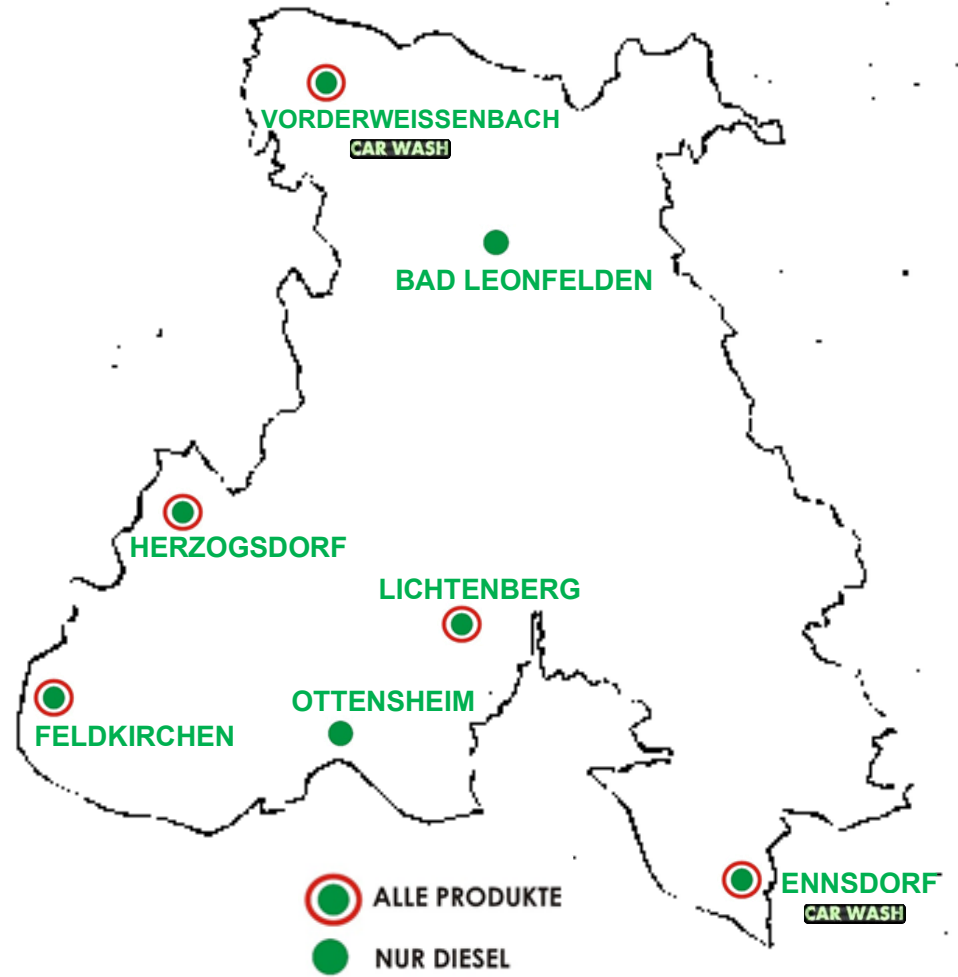

Lagerhaus Innviertel-Traunviertel-Urfahr

Tankstellennetz Urfahr

Tankstelle	Produkte	Tankchip/Tankkarte	Kartenzahlung
Ennsdorf Ennsdorfer Str. 2/2, 4482	Diesel & Protect Diesel Ad Blue Eurosuper 95 & Super Plus	rund um die Uhr	BAR: MO-FR: 06 – 19 SA: 07 – 12 Uhr SO/Feiertag: geschlossen ** Bankomat → rund um die Uhr
Ottensheim Bahnhofstraße 39, 4100	Diesel	rund um die Uhr	BAR: MO-FR: 08 – 12 Uhr 13 – 16 Uhr Bankomat → rund um die Uhr **
Feldkirchen Hauptstraße 17, 4101	Diesel Eurosuper 95	rund um die Uhr	BAR: MO/DI/DO/FR: 08 – 12 13 – 17 Uhr BAR: MI: 08 – 12 Uhr ** Bankomat → 05:00 – 22:00 Uhr
Bad Leonfelden Mitterweng 1, 4190	Diesel	rund um die Uhr	Keine Bargeldzahlung möglich! ** Bankomat → rund um die Uhr
Vorderweissenbach Hauptstraße 16, 4191	Diesel & Protect Diesel Eurosuper 95	rund um die Uhr	Keine Bargeldzahlung möglich! ** Bankomat → rund um die Uhr
Lichtenberg Pöstlingbergstraße 1, 4040	Diesel & Protect Diesel Eurosuper 95	06:00 – 22:00 Uhr	BAR: MO-FR: 08 – 12 13 – 17 Uhr BAR: SA: 08 – 12 Uhr ** Bankomat → 06:00 – 22:00 Uhr
Herzogsdorf Wigretsberg 9, 4175	Diesel & Protect Diesel Eurosuper 95	rund um die Uhr	BAR: MO-FR: 08 – 12 13 – 17 Uhr BAR: SA: 08 – 12 Uhr ** Bankomat → rund um die Uhr